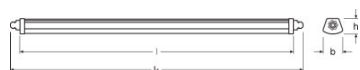

Luminaire control gear data

<b>Ouput current</b>	290 mA
----------------------	--------

Photometrical data

<b>Color temperature</b>	4000 K
<b>Luminous flux</b>	5400 lm
<b>Luminous efficacy</b>	120 lm/W
<b>Standard deviation of color matching</b>	$\leq 5$ sdc <sub>m</sub>
<b>Light color (designation)</b>	Cool White
<b>Color rendering index Ra</b>	>80

Light technical data

<b>Beam angle</b>	120 °
-------------------	-------

Dimensions & weight

<b>Length</b>	1290 mm
<b>Width</b>	86.0 mm
<b>Height</b>	68.0 mm
<b>Product weight</b>	1160.00 g

Colors & materials